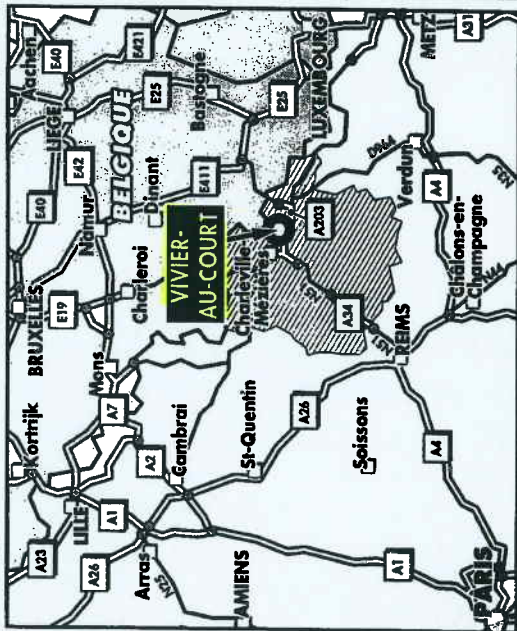

MARCEL FRANCE NECANO GALVA
 30, Rue Jean Rogissart
 F. - 08440 VIVIER-AU-COURT
 Tél. : [33] 03 24 52 12 01
 Fax : [33] 03 24 52 79 00

- **Depuis CHARLEVILLE-MÉZIÈRES : (A)**
 Rejoindre l'A203 en direction de SEDAN.
 Prendre la sortie 5 VRIGNE-MEUSE/VRIGNE-AUX-BOIS/VIVIER-AU-COURT et en bas de la rampe de sortie, tourner à gauche direction VRIGNE-AUX-BOIS/VIVIER-AU-COURT. Passer sous l'A203 et suivre VIVIER-AU-COURT-CENTRE (puis voir loupe).
- **Depuis REIMS : (B)**
 Rejoindre la N51 direction RETHEL puis CHARLEVILLE-MÉZIÈRES. Avant CHARLEVILLE, vous êtes sur l'A34 et suivez A203 SEDAN puis voir ci-dessus.
- **Depuis BRUXELLES : (C)**
 Rejoindre l'E411 direction NAMUR/LUXEMBOURG. Prendre la sortie 25 et suivre BOUILLOU/ARDENNES. Arrivé en FRANCE, vous êtes sur la N58. Suivez A203 CHARLEVILLE-MÉZIÈRES puis voir ci-dessus.
- **Depuis LITOS : (C)**
 Rejoindre l'E25 direction LUXEMBOURG. Après BASTOGNE, suivre E411 BRUXELLES et prendre la sortie 25 et suivre BOUILLOU/ARDENNES. Arrivé en FRANCE, vous êtes sur la N58. Suivez A203 CHARLEVILLE-MÉZIÈRES puis voir ci-dessus.
- **Depuis LUXEMBOURG : (C)**
 Rejoindre l'E25 direction BRUXELLES. Après BASTOGNE, suivre E411 BRUXELLES et prendre la sortie 25 et suivre BOUILLOU/ARDENNES. Arrivé en FRANCE, vous êtes sur la N58. Suivez A203 CHARLEVILLE-MÉZIÈRES puis voir ci-dessus.